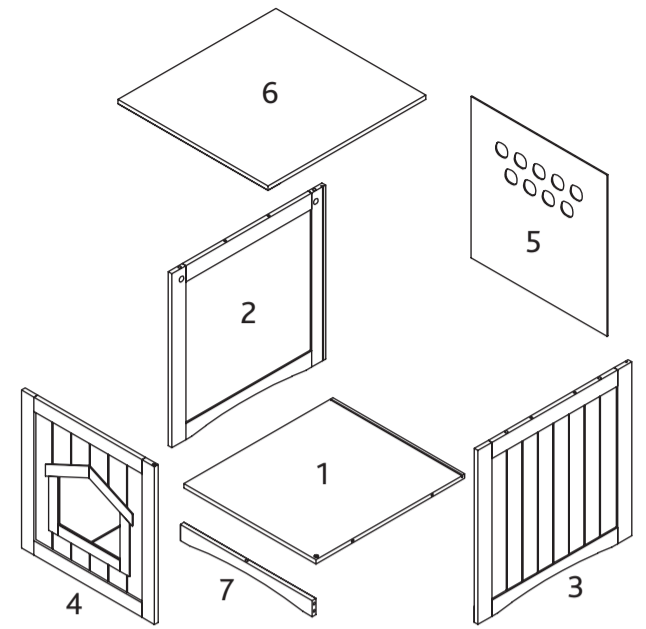

Art.-Nr. / Item No.	Farbe / Colour	Höhe / Height	Farbschlüssel / Colour Code
4029	weiß / white	49 x 51 x 51 cm	0
	grau / gray		1

Pos. Nr. / Pos. No.	Bezeichnung / Description	Abmessung / Measurement in mm	Anzahl / Quantity	Art. Nr. 0 / Item No. 0	Art. Nr. 1 / Item No. 1
Pos. 1	Bodenplatte / Bottom plate	432 x 12 x 492	1	40290-10	40291-10
Pos. 2	Seitenwand, links / Side panel, left	485 x 494 x 12	1	40290-20	40291-20
Pos. 3	Seitenwand, rechts / Side panel, right	485 x 494 x 12	1	40290-21	40291-21
Pos. 4	Frontplatte / Front Door plate	437 x 427 x 12	1	40290-30	40291-30
Pos. 5	Rückwand / Back Panel	451 x 441 x 3	1	40290-40	40291-40
Pos. 6	Dachplatte / Top Panel	510 x 24 x 485	1	40290-50	40291-50
Pos. 7	Abschlussleiste / End strip	432 x 32 x 12	1	40290-51	40291-51
Pos. a	Dübel, groß / Dowel, large	ø 6 x 30	12	4029-60	4029-60
Pos. b	Senkkopfschraube / Countersunk screw	M3 x 12	2		
Pos. c	Verschluss, magnetisch / Closing Latch, magnetic		1		
Pos. d	Knauf / Knob		1		
Pos. e	Schraube für Knauf / Screw for Knob	M4 x 18	1		
Pos. f	Bolzen für Korpusverbinder / Bolt for Cam Lock	M6 x 35	8		
Pos. g	Korpusverbinder / Cam Lock	ø 12 x 10	8		
Pos. h	Zapfen für Tür / Peg Insert for door		2		
Pos. i	Dübel, klein / Dowel, small	ø 6 x 20	1		