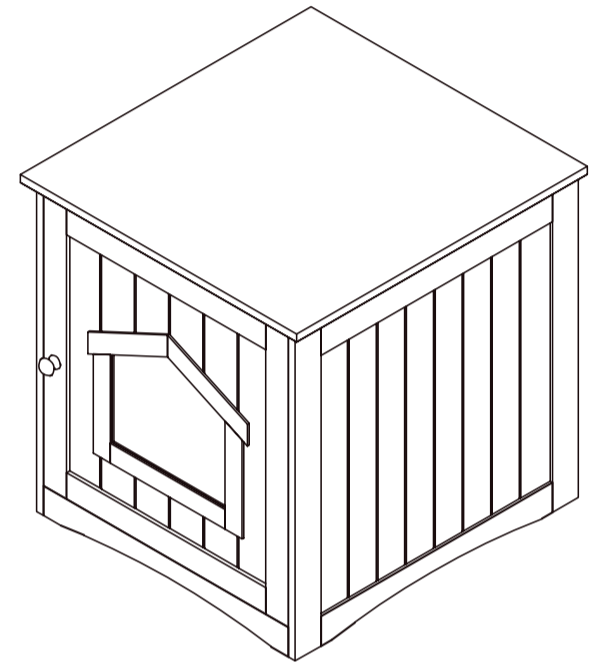

Art.-Nr. / Item No.	Farbe / Colour	Höhe / Height	Farbschlüssel / Colour Code
4029	weiß / white	49 x 51 x 51 cm	0
	grau / gray		1

Pos. Nr. / Pos. No.	Bezeichnung / Description	Abmessung / Measurement in mm	Anzahl / Quantity	Art. Nr. 0 / Item No. 0	Art. Nr. 1 / Item No. 1
Pos. 1	Bodenplatte / Bottom plate	432 x 12 x 492	1	40290-10	40291-10
Pos. 2	Seitenwand, links / Side panel, left	485 x 494 x 12	1	40290-20	40291-20
Pos. 3	Seitenwand, rechts / Side panel, right	485 x 494 x 12	1	40290-21	40291-21
Pos. 4	Frontplatte / Front Door plate	437 x 427 x 12	1	40290-30	40291-30
Pos. 5	Rückwand / Back Panel	451 x 441 x 3	1	40290-40	40291-40
Pos. 6	Dachplatte / Top Panel	510 x 24 x 485	1	40290-50	40291-50
Pos. 7	Abschlussleiste / End strip	432 x 32 x 12	1	40290-51	40291-51
Pos. a	Dübel, groß / Dowel, large	ø 6 x 30	12	4029-60	4029-60
Pos. b	Senkkopfschraube / Countersunk screw	M3 x 12	2		
Pos. c	Verschluss, magnetisch / Closing Latch, magnetic		1		
Pos. d	Knauf / Knob		1		
Pos. e	Schraube für Knauf / Screw for Knob	M4 x 18	1		
Pos. f	Bolzen für Korpusverbinder / Bolt for Cam Lock	M6 x 35	8		
Pos. g	Korpusverbinder / Cam Lock	ø 12 x 10	8		
Pos. h	Zapfen für Tür / Peg Insert for door		2		
Pos. i	Dübel, klein / Dowel, small	ø 6 x 20	1		