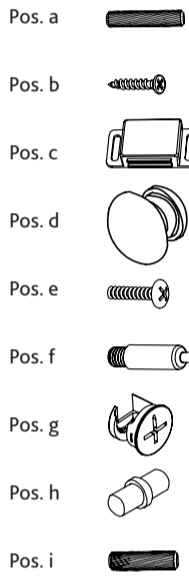

Art.-Nr. / Item No.	Farbe / Colour	Höhe / Height	Farbschlüssel / Colour Code
4029	weiß / white	49 x 51 x 51 cm	0
	grau / gray		1

Pos. Nr. / Pos. No.	Bezeichnung / Description	Abmessung / Measurement in mm	Anzahl / Quantity	Art. Nr. 0 / Item No. 0	Art. Nr. 1 / Item No. 1
Pos. 1	Bodenplatte / Bottom plate	432 x 12 x 492	1	40290-10	40291-10
Pos. 2	Seitenwand, links / Side panel, left	485 x 494 x 12	1	40290-20	40291-20
Pos. 3	Seitenwand, rechts / Side panel, right	485 x 494 x 12	1	40290-21	40291-21
Pos. 4	Frontplatte / Front Door plate	437 x 427 x 12	1	40290-30	40291-30
Pos. 5	Rückwand / Back Panel	451 x 441 x 3	1	40290-40	40291-40
Pos. 6	Dachplatte / Top Panel	510 x 24 x 485	1	40290-50	40291-50
Pos. 7	Abschlussleiste / End strip	432 x 32 x 12	1	40290-51	40291-51
Pos. a	Dübel, groß / Dowel, large	ø 6 x 30	12	4029-60	4029-60
Pos. b	Senkkopfschraube / Countersunk screw	M3 x 12	2		
Pos. c	Verschluss, magnetisch / Closing Latch, magnetic		1		
Pos. d	Knauf / Knob		1		
Pos. e	Schraube für Knauf / Screw for Knob	M4 x 18	1		
Pos. f	Bolzen für Korpusverbinder / Bolt for Cam Lock	M6 x 35	8		
Pos. g	Korpusverbinder / Cam Lock	ø 12 x 10	8		
Pos. h	Zapfen für Tür / Peg Insert for door		2		
Pos. i	Dübel, klein / Dowel, small	ø 6 x 20	1		